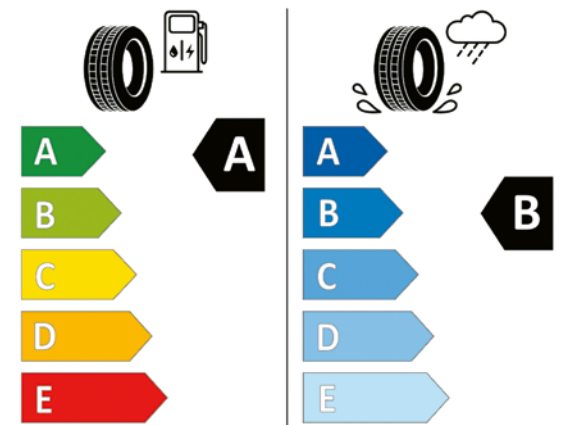

LES PLUS GRANDS PARTENAIRES.

LES MEILLEURES MARQUES POUR AFFRONTER TOUTES LES SAISONS.

MINI COUNTRYMAN.

BRIDGESTONE 14158

225/50 R18 99 W XL C1

2020/740

STYLE 815 - JCW GRIP SPOKE - JET BLACK UNI

+ Pneumatiques 225/50R18 99W XL, Runflat.  
Bridgestone Turanza T005 RFT avec capteur dynamique de pression RDCL.  
Réf. 5A3E046 - 2 878€ T.T.C.