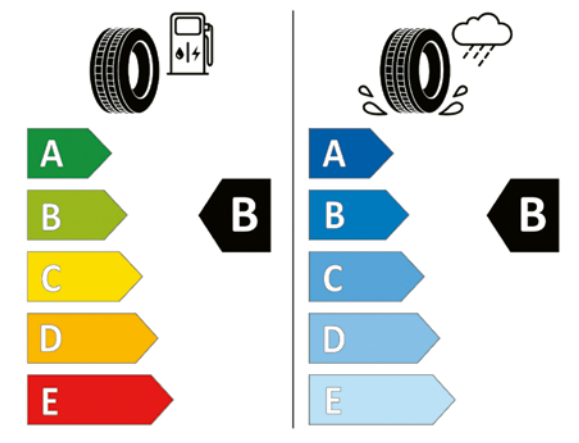

ROUES COMPLÈTES.

MINI 3 PORTES, MINI 5 PORTES ET MINI CABRIO.

PIRELLI 31460
205/40R18 86 W XL C1

STYLE 506 - JCW CROSS SPOKE - JET BLACK BURNISHED

+ Pneumatiques, 205/40R18 86W XL, Runflat.
Pirelli P-Zero r-f avec capteur dynamique de pression RDCI.
Réf. 5A8D979 - 2 483€ T.T.C.

2020/740

MINI 3 PORTES, MINI 5 PORTES ET MINI CABRIO.

DUNLOP 529125
205/45R17 88 W XL C1

2020/740

STYLE 505 - JCW MULTISPOKE - JET BLACK MATT

+ Pneumatiques, 205/45R17 88W XL, Runflat.
Dunlop SP Sport Maxx RT ROF* avec capteur dynamique de pression RDCI.
Réf. 2459604 - 2 491€ T.T.C.

PNEUMATIQUES ÉTOILÉS.

LES PNEUMATIQUES ÉTOILÉS PRÉSENTENT LES CARACTÉRISTIQUES SUIVANTES :

PARFAITEMENT ADAPTÉS :

Développés spécifiquement pour votre MINI en partenariat avec les plus grands fabricants.

TESTÉS :

Selon des méthodes pointues lors de tests difficiles. Plus de 50 critères doivent être remplis de manière optimale. A titre de comparaison, le label pneumatique européen et les tests indépendants ne testent qu'entre 3 et 15 critères.

ÉCONOMIQUES ET CONFORTABLES :

Faible consommation de carburant et réduction du bruit de roulement.

SÛRS :

La technologie de roulement à plat, disponible sur tous les modèles, permet de conserver le contrôle du véhicule en cas de perte de pression progressive et de rejoindre le Réparateur Agréé MINI le plus proche en roulant.

DYNAMIQUES :

Une adhérence maximale pour garantir la performance dynamique.