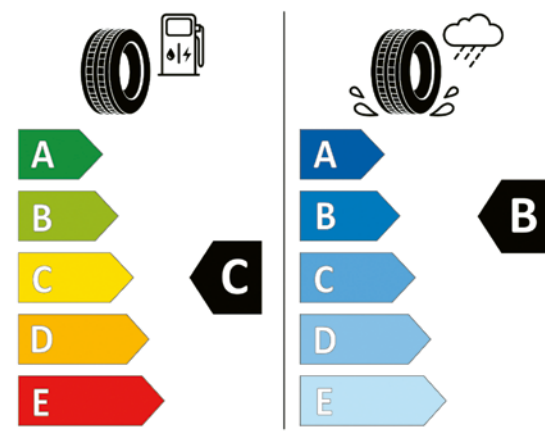

2020/740

STYLE 505 - JCW MULTISPOKE - JET BLACK MATT

+ Pneumatiques, 205/45R17 88W XL, Runflat.
Dunlop SP Sport Maxx RT ROF* avec capteur dynamique de pression RDCI.
Réf. 2459604 - 2 491€ T.T.C.