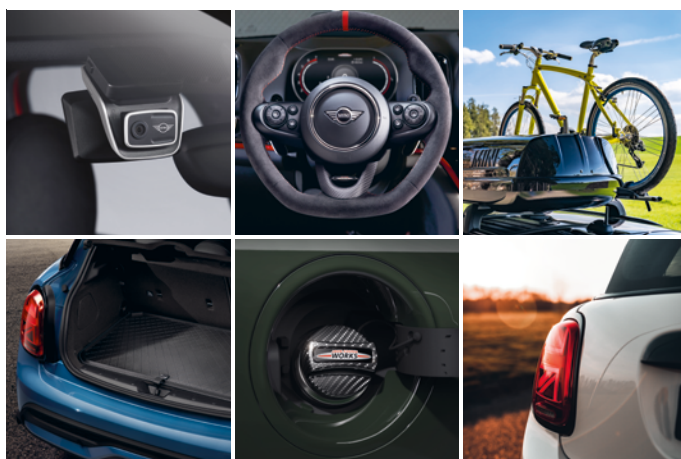

CACHET DE L'ÉTABLISSEMENT

*Offre valable pour tout achat d'Accessoire(s) dans la gamme Accessoires d'Origine MINI, entre le 1er mai 2023 et le 31 août 2023, d'un montant minimum de 100€ TTC, hors frais de main d'œuvre, non cumulable avec d'autres offres en cours. Offre réservée aux particuliers, valable chez les concessionnaires MINI et réparateurs agréés MINI participant à l'opération en France métropolitaine et à Monaco dont la liste est accessible à l'adresse www.mini.fr. BMW France, Société Anonyme à Directoire et Conseil de Surveillance au capital de 2.805.000€ - RCS Versailles 722 000 965 - 5, rue des Hérons - CS 20750 - 78182 Saint-Quentin-en-Yvelines Cedex.

CACHET DE L'ÉTABLISSEMENT

*Offre valable pour tout achat d'Accessoire(s) dans la gamme Accessoires d'Origine MINI, entre le 1er mai 2023 et le 31 août 2023, d'un montant minimum de 100€ TTC, hors frais de main d'œuvre, non cumulable avec d'autres offres en cours. Offre réservée aux particuliers, valable chez les concessionnaires MINI et réparateurs agréés MINI participant à l'opération en France métropolitaine et à Monaco dont la liste est accessible à l'adresse www.mini.fr. BMW France, Société Anonyme à Directoire et Conseil de Surveillance au capital de 2.805.000€ - RCS Versailles 722 000 965 - 5, rue des Hérons - CS 20750 - 78182 Saint-Quentin-en-Yvelines Cedex.

METTEZ PLUS DE MINI DANS VOTRE VIE.

20%

DE REMISE

À PARTIR DE 100€ D'ACHAT*

RETROUVEZ TOUTES
NOS COLLECTIONS SUR
ACCESSOIRES.MINI.FR