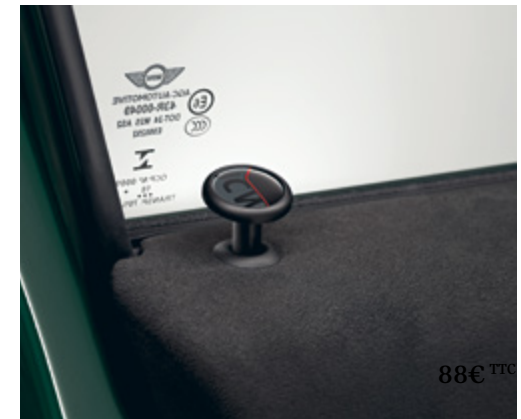

BROCHES DE VERROUILLAGE DE PORTES JCW DESIGN.

Disponible pour tous les modèles de MINI. Lot de 2 unités.

Réf. 2469991

30€^{TTC}