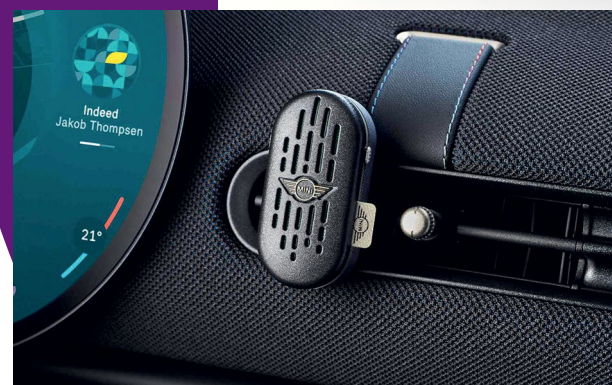

ACCESSOIRES POUR LA NOUVELLE FAMILLE MINI.

ENTRETIEN. PARFUM.

KIT DE DÉMARRAGE MINI NATURAL AIR.

La ligne exclusive de parfums d'habitacle Natural Air a été spécialement développée pour votre MINI. Elle se compose d'un support de parfum réglable et de sticks de parfum remplaçables, qui offrent une senteur propice aux voyages durant de nombreuses semaines.

Réf. 83 12 5A978E7 **27 € TTC**

MINI RECHARGE NATURAL AIR RELAXING TWILIGHT.

Avec ses notes relaxantes, le parfum Relaxing Twilight produit une atmosphère détendue semblable au plus beau coucher de soleil.

Réf. 83 12 5A7DCA9 **12 € TTC**

MINI RECHARGE NATURAL AIR ENERGIZING DAYLIGHT.

Avec ses notes fruitées bigarrées, le parfum Energizing Daylight produit une atmosphère inspirante pareille au lever du soleil.

Réf. 83 12 5A7DCA6 **12 € TTC**

Kit de démarrage MINI Natural Air.